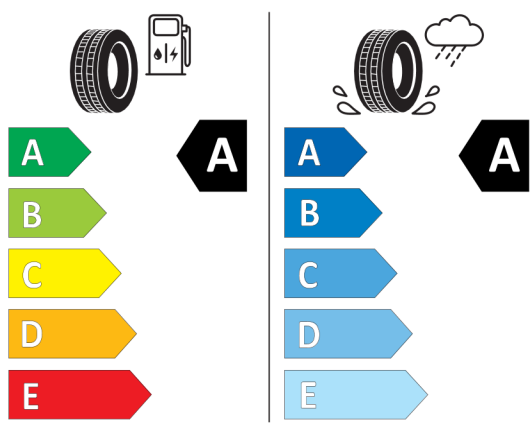

KONFIGURACE DACIA Nový Duster

Vytvořeno: 28 / 11 / 2022

Štítky pneumatik identické pro přední i zadní nápravu

Continental 0311800

215/60 R 17 96 H C1

BRIDGESTONE 21941

215/60 R17 96 H C1

2020/740

2020/740

*Vzhledem ke specifikům výroby vozidel vždy zobrazujeme více štítků.