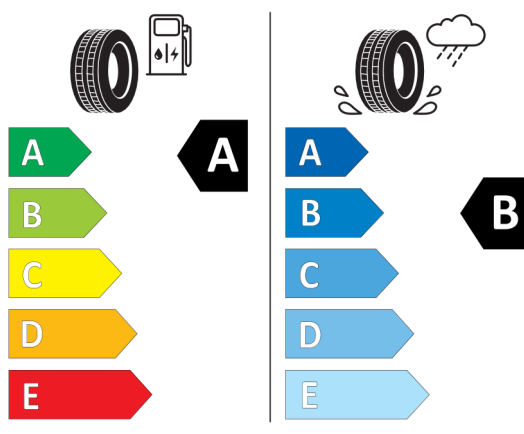

KONFIGURACE DACIA Nový Duster

Vytvořeno: 28 / 11 / 2022

Štítky pneumatik identické pro přední i zadní nápravu

Continental 0311800

215/60 R 17 96 H C1

BRIDGESTONE 21941

215/60 R17 96 H C1

2020/740

2020/740

*Vzhledem ke specifikům výroby vozidel vždy zobrazujeme více štítků.