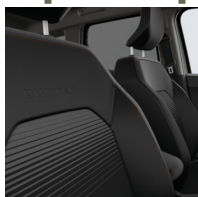

### Opce a příslušenství

Čalounění  
Čalounění Extreme

Barva  
černá Nacré

Kola  
Disky kol z lehké slitiny 17"  
TERGAN černé

Jiné možnosti  
Rezervní kolo  
Vyhřívaná přední sedadla